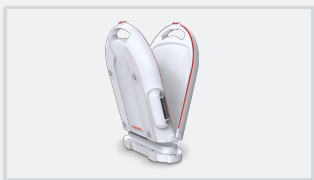

Babywaage "Easy" mit Klappfunktion

8320

- ▶ Patentierter Klappmechanismus mit Magnetverschluss
- ▶ Leicht und handlich, einfach zu transportieren
- ▶ Geringer Platzbedarf durch Klappfunktion
- ▶ Einfaches und schnelles Öffnen: Haltegriffe auseinander ziehen und Boden entnehmen

Eigenschaften

Die erste Babywaage mit praktischer Klappfunktion für Eltern, Hebammen und Apotheken lässt sich spielend auf die Hälfte ihrer Länge reduzieren und besticht durch ihr geringes Gewicht. Darüber hinaus tragen auch der integrierte Tragegriff sowie ein gelungenes Design in Form eines Beautycase entscheidend dazu bei, dass sie besonders handlich und einfach zu transportieren ist. Selbst bei sehr unruhiger Lage des Kindes garantiert die Achtpunkt-Verwiegung stets eine exakte Gewichtsermittlung, die durch ein ausgesprochen gut lesbares, großes Ziffernbild abgerundet wird. Die Babywaage verfügt über eine umweltfreundliche Abschaltautomatik, die zu einer langen Batterielebensdauer führt.

- ▶ Patentierter Klappmechanismus mit Magnetverschluss
- ▶ Geringer Platzbedarf, leichter Transport
- ▶ Leicht ablesbares LC-Display, Ziffernhöhe 15 mm
- ▶ Abmessungen in mm:
395x315x105 (geschlossen)
740x315x53 (offen)
- ▶ Trierfunktion: Aufgelegte Unterlagen können tariert werden
- ▶ Holdfunktion für ein bequemes Ablesen des Gewichtswerts während der Wiegung
- ▶ Einheitenumschalter kg/lb
- ▶ Energiesparende Auto-Off-Funktion
- ▶ Batteriebetrieb mit zwei Micro Batterien 1,5 V AAA (im Lieferumfang enthalten)

Produkte

Bestellnummer Ausführung	Konf.bew.	Ziffersschritt g	Höchstlast kg
8320.01.001 Babywaage "Easy" mit Klappfunktion	Nein	10	15

Zubehör

Bestellnummer

Ausführung

Beschreibung

5040.01.001

Transporttasche schwarz, mit flexiblem Schultergurt und zwei Tragegriffen oben
